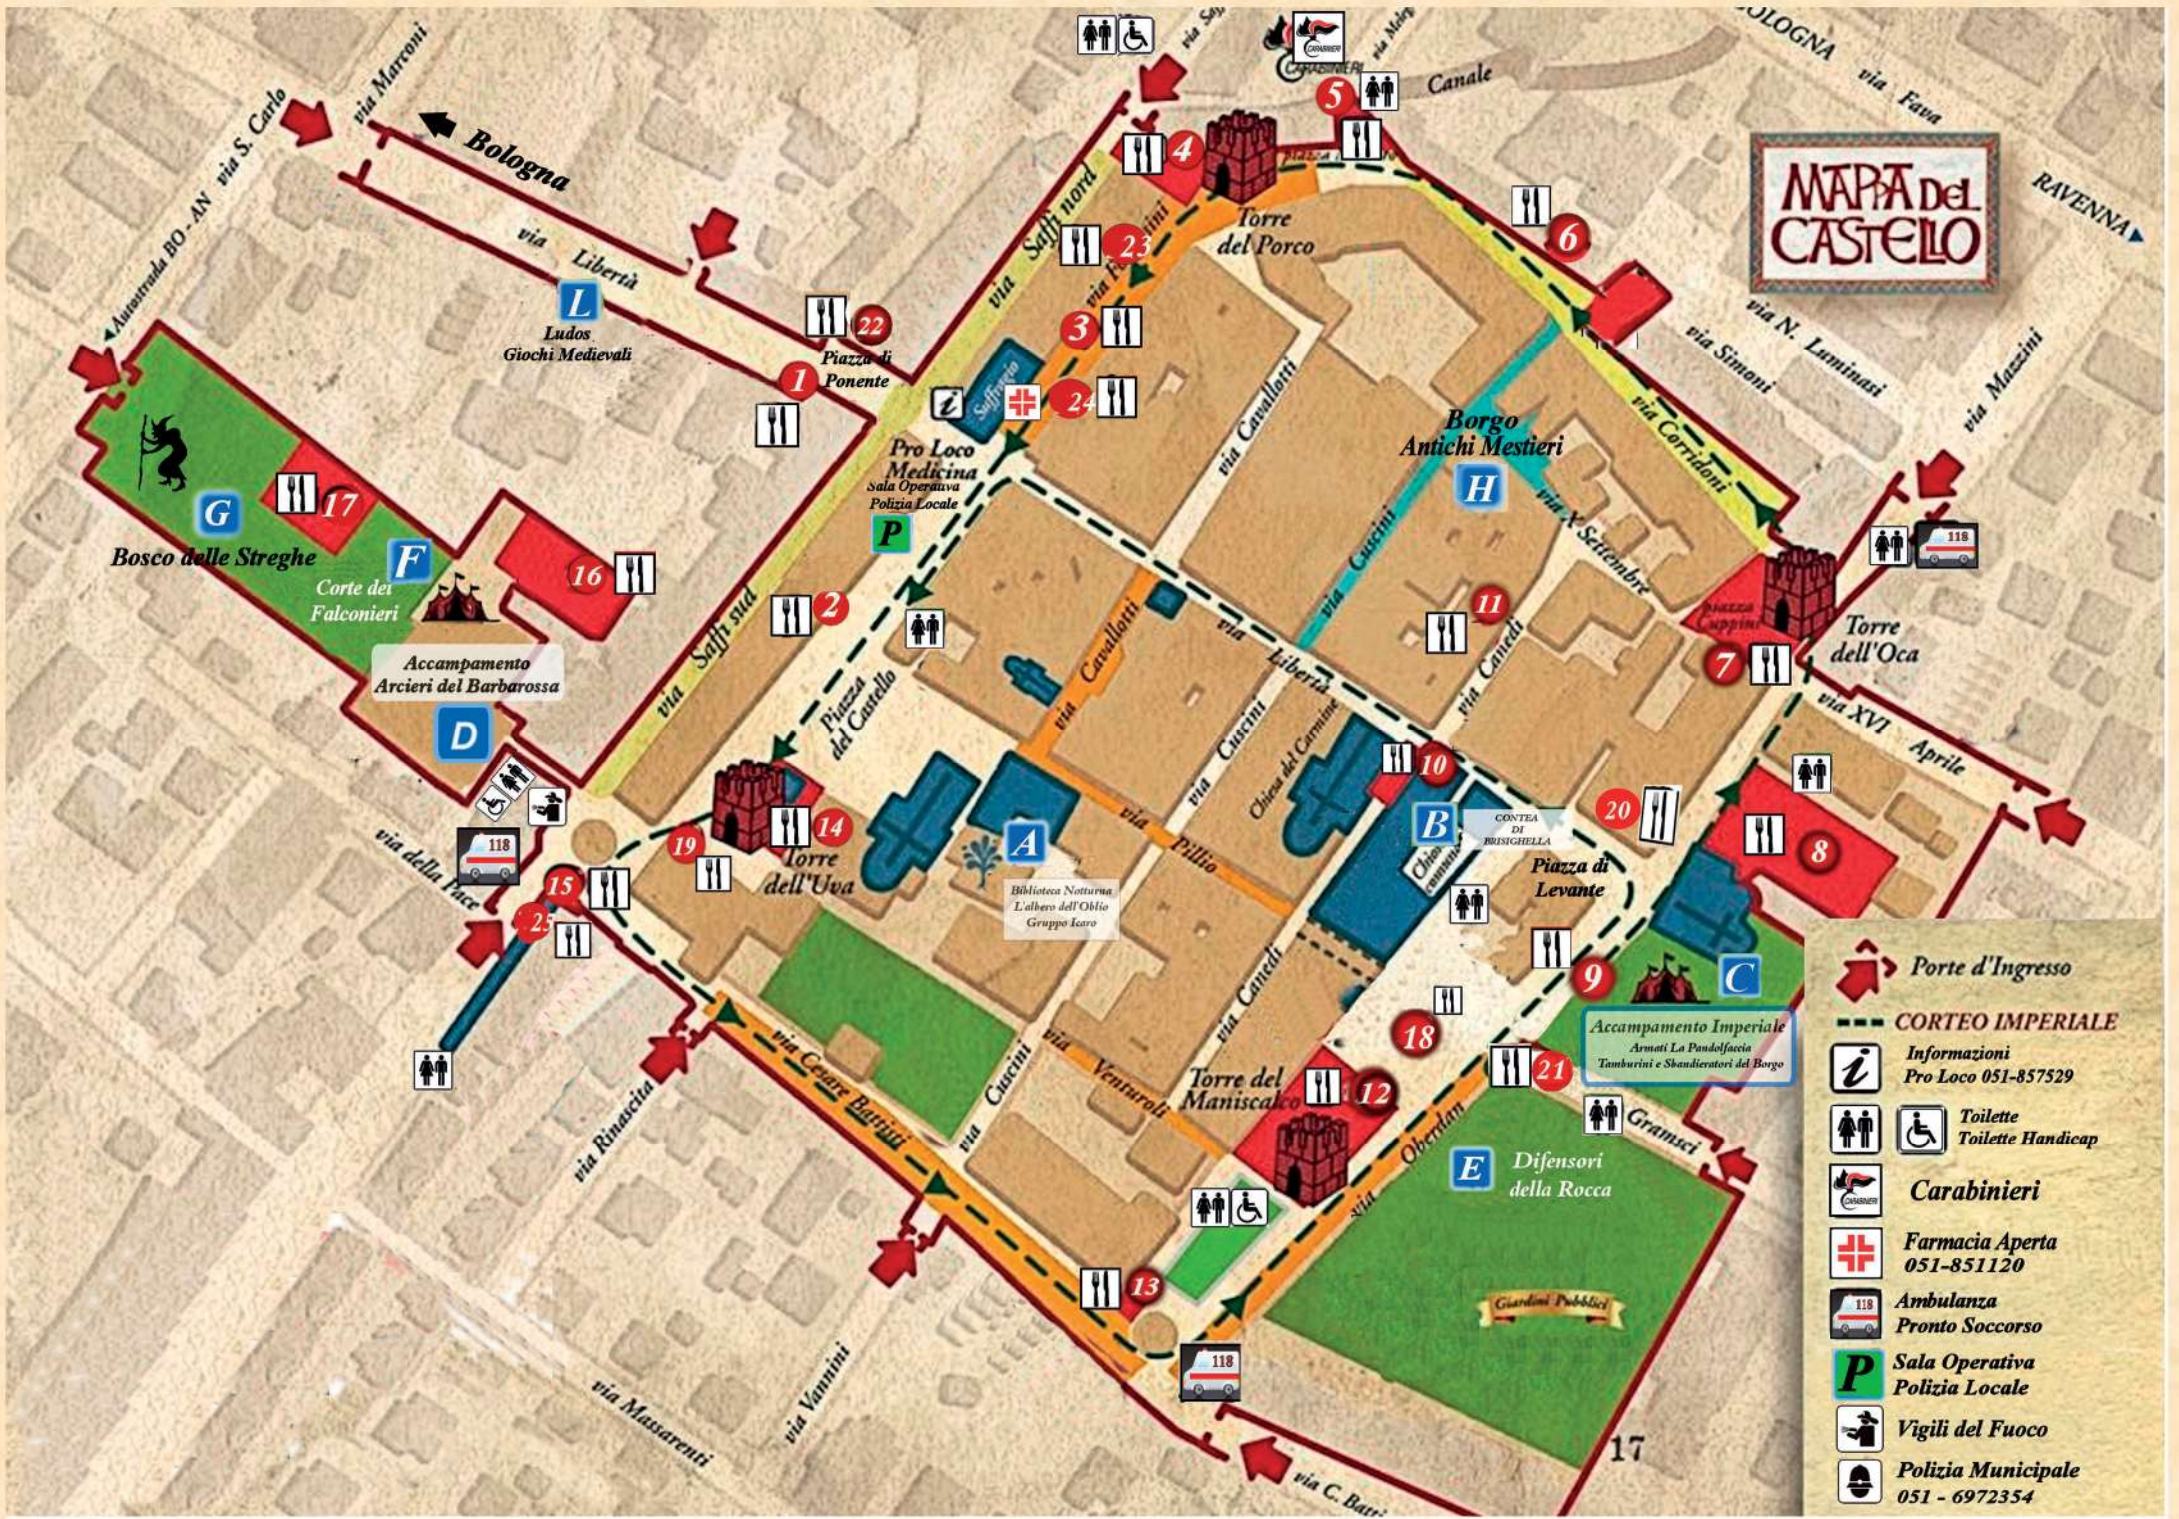

MAPPA DEL CASTELLO

- Porte d'Ingresso**
- CORTEO IMPERIALE**
- Informazioni**
Pro Loco 051-857529
- Toilette**
- Toilette Handicap**
- Carabinieri**
- Farmacia Aperta**
051-851120
- Ambulanza Pronto Soccorso**
- Sala Operativa Polizia Locale**
- Vigili del Fuoco**
- Polizia Municipale**
051 - 6972354